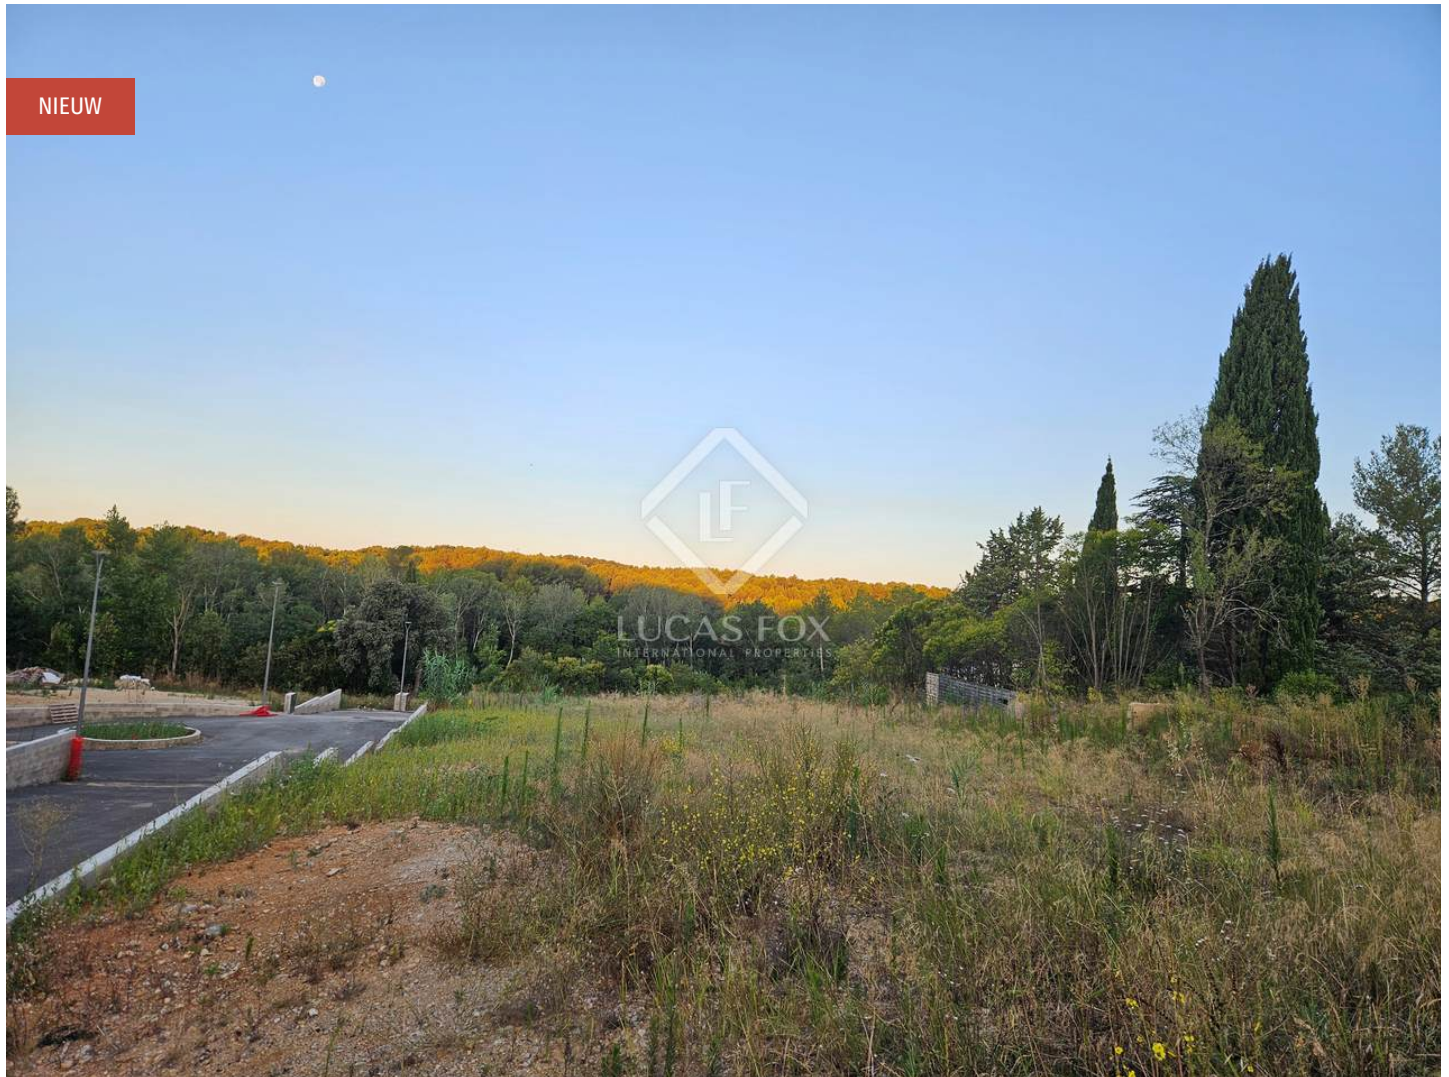

435.000 € Perceel - Te koop - Nieuw
Nieuwbouw perceel te koop in Montpellier Region, Montpellier

France » Montpellier » Montpellier Region » 34980

650m²
Perceeloppervlakte

Surface du lot :	Surface constructible :	Echelle :	Numero du lot
650m²	ZC : 182m² | EC : 165m²	1/200	Lot 3