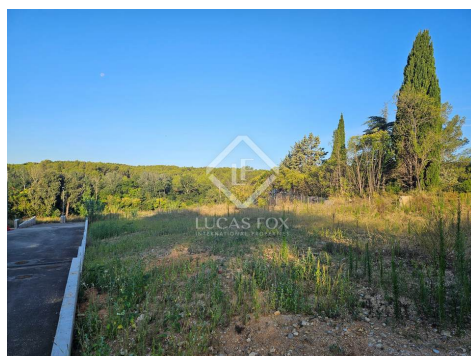

435.000 € Perceel - Te koop - Nieuw
Nieuwbouw perceel te koop in Montpellier Region, Montpellier

France » Montpellier » Montpellier Region » 34980

650m²
Perceeloppervlakte

Surface du lot :	Surface constructible :	Echelle :	Numero du lot
650m²	ZC : 182m² | EC : 165m²	1/200	Lot 3