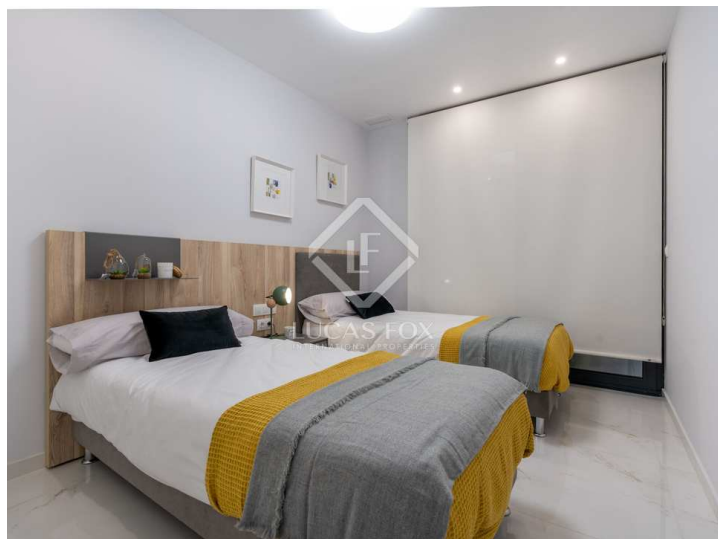

625.000 € Apartamento - Venda

Apartamento Nova construção Quartos with 20m² terraço à venda em Benidorm Poniente

Spain » Costa Blanca » Benidorm Poniente » 03502

2   **2**   **105m²**   **20m²**
Quartos   wc   Plano   Terraço

Informação importante em relação às propriedades oferecidas pela Lucas Fox. Os dados de cada imóvel não são parte de uma oferta ou de um contrato. Não devem ser consideradas exactas ou factíveis as declarações feitas por Lucas Fox, verbalmente ou por escrito, a respeito do imóvel, o estado em que se encontra ou o seu valor. Nem a Lucas Fox nem nenhum outro agente associado tem nenhuma autoridade para realizar declarações acerca do imóvel, assim como, toda a informação está livre de responsabilidade por parte dos agentes, vendedor (es) senhorio (s). Antes de assinar qualquer documento relacionado com o imóvel, recomendamos a todos os clientes que consultem um advogado por sua própria conta e em caso necessário, façam uma investigação com o sentido de determinar o seu estado e tamanho. O comprador deve verificar as áreas, tamanho e distâncias uma vez que são valores aproximados.

Contacte-nos sobre esta propriedade

+34 965 208 331 • altea@lucasfox.es • lucasfox.pt • Plaza de los Deportes, Altea, Alicante, Spain