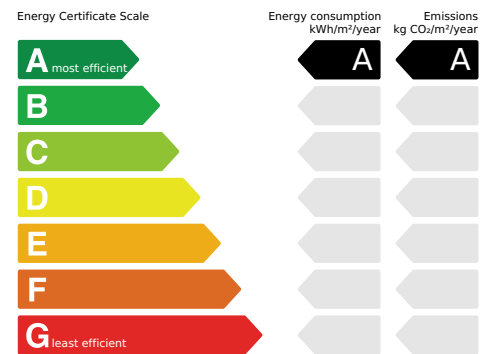

Unidades nesta promoção

Categoria	Estado	Andar	Distribuição	Tamanho
Apartamento	309.750 €	Andar 1	2 Quartos 1 wc	85m², Terraço 7m²
Apartamento	309.750 €	Andar 1	2 Quartos 1 wc	85m², Terraço 7m²
Apartamento	325.500 €	Andar 1	2 Quartos 2 wc	90m², Terraço 9m²
Apartamento	399.000 €	Andar 1	3 Quartos 2 wc	102m², Terraço 9m²
Apartamento	399.000 €	Andar 1	3 Quartos 2 wc	102m², Terraço 9m²
Apartamento	297.500 €	Andar 2	2 Quartos 2 wc	86m², Terraço 9m²
Apartamento	312.375 €	Andar 2	2 Quartos 1 wc	85m², Terraço 7m²
Apartamento	312.375 €	Andar 2	2 Quartos 1 wc	85m², Terraço 7m²

Contacte-nos sobre esta propriedade

+351 221107946 · porto@lucasfox.com · lucasfox.pt · Av. Brasil, 330, Porto, Portugal, Portugal