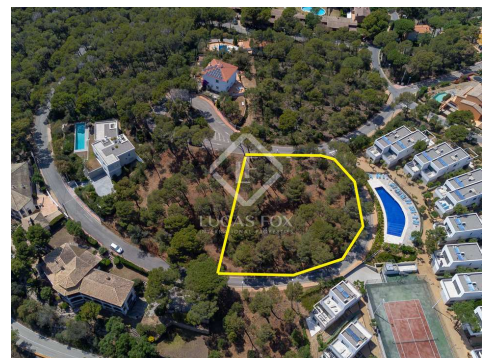

600.000 € Terreno - Venda

Terreno Excelentes condições à venda em Llafranc / Calella / Tamariu, Costa Brava

Spain » Costa Brava » Llafranc / Calella / Tamariu » 17212

1.352m² 1.352m²
Plano area do terreno

Contacte-nos sobre esta propriedade

+34 872 22 32 62 • costabrava@lucasfox.com • lucasfox.pt • Calle Forgas i Elias 6, Begur, Spain