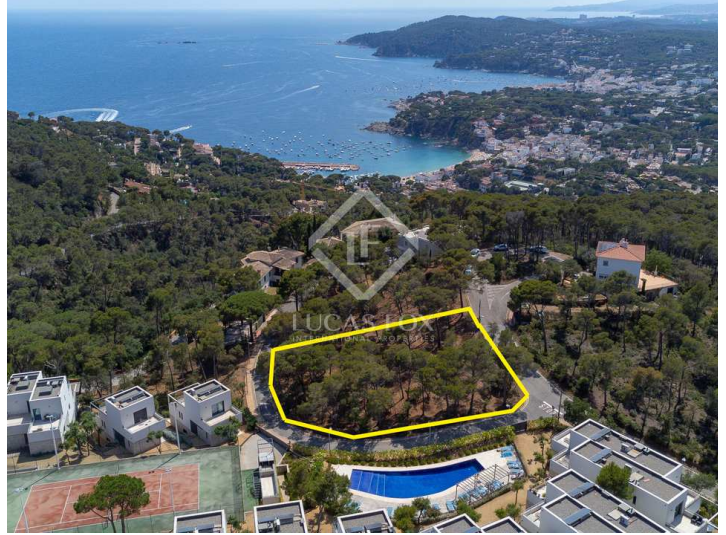

600.000 € Terreno - Venda

Terreno Excelentes condições à venda em Llafranc / Calella / Tamariu, Costa Brava

Spain » Costa Brava » Llafranc / Calella / Tamariu » 17212

1.352m² 1.352m²
Plano area do terreno

Informação importante em relação às propriedades oferecidas pela Lucas Fox. Os dados de cada imóvel não são parte de uma oferta ou de um contrato. Não devem ser consideradas exactas ou factíveis as declarações feitas por Lucas Fox, verbalmente ou por escrito, a respeito do imóvel, o estado em que se encontra ou o seu valor. Nem a Lucas Fox nem nenhum outro agente associado tem nenhuma autoridade para realizar declarações acerca do imóvel, assim como, toda a informação está livre de responsabilidade por parte dos agentes, vendedor (es) senhorio (s). Antes de assinar qualquer documento relacionado com o imóvel, recomendamos a todos os clientes que consultem um advogado por sua própria conta e em caso necessário, façam uma investigação com o sentido de determinar o seu estado e tamanho. O comprador deve verificar as áreas, tamanho e distâncias uma vez que são valores aproximados.

Contacte-nos sobre esta propriedade

+34 872 22 32 62 • costabrava@lucasfox.com • lucasfox.pt • Calle Forgas i Elias 6, Begur, Spain