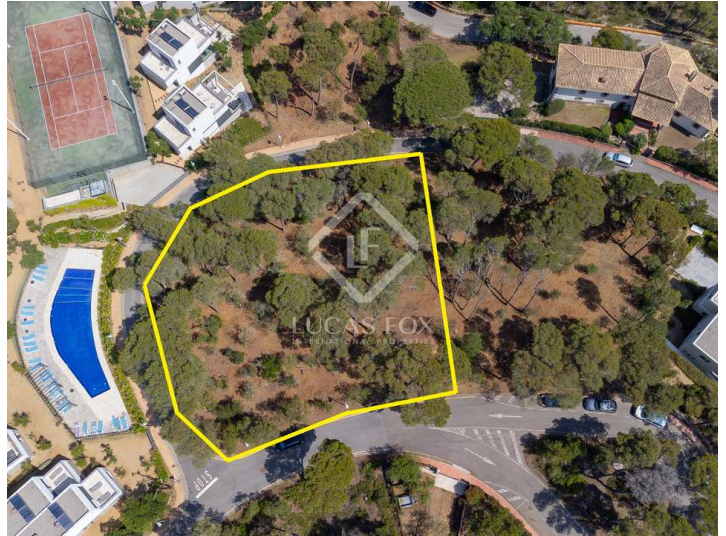

600.000 € Terreno - Venda

Terreno Excelentes condições à venda em Llafranc / Calella / Tamariu, Costa Brava

Spain » Costa Brava » Llafranc / Calella / Tamariu » 17212

1.352m² 1.352m²
Plano area do terreno

Informação importante em relação às propriedades oferecidas pela Lucas Fox. Os dados de cada imóvel não são parte de uma oferta ou de um contrato. Não devem ser consideradas exactas ou factíveis as declarações feitas por Lucas Fox, verbalmente ou por escrito, a respeito do imóvel, o estado em que se encontra ou o seu valor. Nem a Lucas Fox nem nenhum outro agente associado tem nenhuma autoridade para realizar declarações acerca do imóvel, assim como, toda a informação está livre de responsabilidade por parte dos agentes, vendedor (es) senhorio (s). Antes de assinar qualquer documento relacionado com o imóvel, recomendamos a todos os clientes que consultem um advogado por sua própria conta e em caso necessário, façam uma investigação com o sentido de determinar o seu estado e tamanho. O comprador deve verificar as áreas, tamanho e distâncias uma vez que são valores aproximados.

Contacte-nos sobre esta propriedade

+34 872 22 32 62 • costabrava@lucasfox.com • lucasfox.pt • Calle Forgas i Elias 6, Begur, Spain