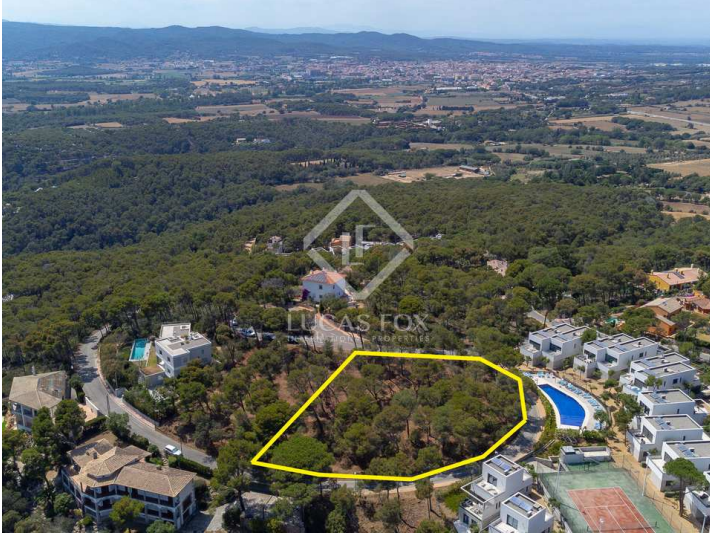

600.000 € Terreno - Venda

Terreno Excelentes condições à venda em Llafranc / Calella / Tamariu, Costa Brava

Spain » Costa Brava » Llafranc / Calella / Tamariu » 17212

1.352m² 1.352m²
Plano area do terreno

Informação importante em relação às propriedades oferecidas pela Lucas Fox. Os dados de cada imóvel não são parte de uma oferta ou de um contrato. Não devem ser consideradas exactas ou factíveis as declarações feitas por Lucas Fox, verbalmente ou por escrito, a respeito do imóvel, o estado em que se encontra ou o seu valor. Nem a Lucas Fox nem nenhum outro agente associado tem nenhuma autoridade para realizar declarações acerca do imóvel, assim como, toda a informação está livre de responsabilidade por parte dos agentes, vendedor (es) senhorio (s). Antes de assinar qualquer documento relacionado com o imóvel, recomendamos a todos os clientes que consultem um advogado por sua própria conta e em caso necessário, façam uma investigação com o sentido de determinar o seu estado e tamanho. O comprador deve verificar as áreas, tamanho e distâncias uma vez que são valores aproximados.

Contacte-nos sobre esta propriedade

+34 872 22 32 62 • costabrava@lucasfox.com • lucasfox.pt • Calle Forgas i Elias 6, Begur, Spain