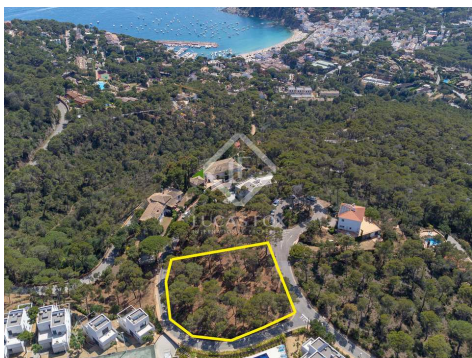

600.000 € Terreno - Venda

Terreno Excelentes condições à venda em Llafranc / Calella / Tamariu, Costa Brava

Spain » Costa Brava » Llafranc / Calella / Tamariu » 17212

1.352m² 1.352m²
Plano area do terreno

Contacte-nos sobre esta propriedade

+34 872 22 32 62 • costabrava@lucasfox.com • lucasfox.pt • Calle Forgas i Elias 6, Begur, Spain