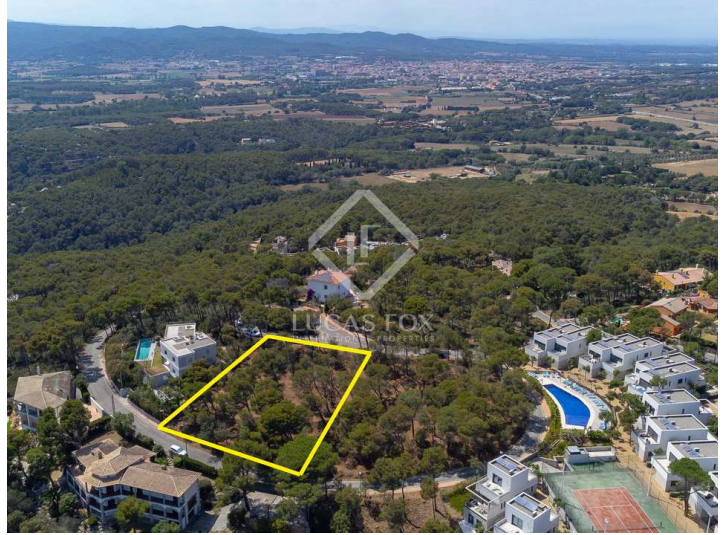

600.000 € Terreno - Venda

Terreno Excelentes condições à venda em Llafranc / Calella / Tamariu, Costa Brava

Spain » Costa Brava » Llafranc / Calella / Tamariu » 17212

1.530m² 1.530m²
Plano area do terreno

Informação importante em relação às propriedades oferecidas pela Lucas Fox. Os dados de cada imóvel não são parte de uma oferta ou de um contrato. Não devem ser consideradas exactas ou factíveis as declarações feitas por Lucas Fox, verbalmente ou por escrito, a respeito do imóvel, o estado em que se encontra ou o seu valor. Nem a Lucas Fox nem nenhum outro agente associado tem nenhuma autoridade para realizar declarações acerca do imóvel, assim como, toda a informação está livre de responsabilidade por parte dos agentes, vendedor (es) senhorio (s). Antes de assinar qualquer documento relacionado com o imóvel, recomendamos a todos os clientes que consultem um advogado por sua própria conta e em caso necessário, façam uma investigação com o sentido de determinar o seu estado e tamanho. O comprador deve verificar as áreas, tamanho e distâncias uma vez que são valores aproximados.

Contacte-nos sobre esta propriedade

+34 872 22 32 62 • costabrava@lucasfox.com • lucasfox.pt • Calle Forgas i Elias 6, Begur, Spain