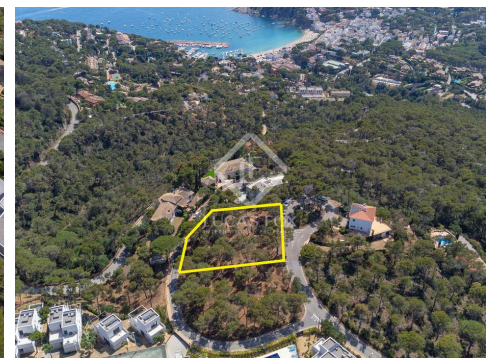

600.000 € Terreno - Venda

Terreno Excelentes condições à venda em Llafranc / Calella / Tamariu, Costa Brava

Spain » Costa Brava » Llafranc / Calella / Tamariu » 17212

1.530m² 1.530m²
Plano area do terreno

Contacte-nos sobre esta propriedade

+34 872 22 32 62 • costabrava@lucasfox.com • lucasfox.pt • Calle Forgas i Elias 6, Begur, Spain