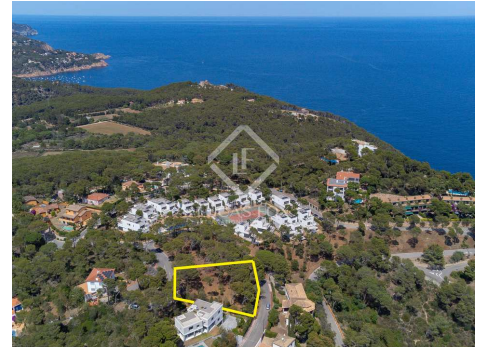

Spain » Costa Brava » Llafranc / Calella / Tamariu » 17212

1.530m² **1.530m²**
Plano area do terreno

DESCRIÇÃO

Fantástico lote de 1.530 m² com vista para o mar à venda na área de Far de Sant Sebastià, a uma curta distância do centro e da praia de Llafranc, Costa Brava.

Oportunidade de adquirir um terreno para construção com vista para o mar em Llafranc

Esta oportunidade exclusiva oferece-lhe a possibilidade de adquirir um terreno para construção com vista mar na cobiçada zona de Far de Sant Sebastià, em Llafranc. Estrategicamente localizado a poucos passos da praia, da marina e do centro da cidade, bem como de Palafrugell, este terreno oferece uma localização privilegiada na Costa Brava.

O terreno, com 1.530 m² e orientação sudeste, está localizado entre Tamariu e Llafranc. É perfeita para a construção de moradia unifamiliar de dois pisos, com garagem, jardim e piscina. A regulamentação atual permite o seguinte:

Além disso, existe a possibilidade de adquirir o terreno adjacente de 1.352 m², que apresenta as mesmas características e tem um preço de venda de 600.000€. Isto proporcionaria a oportunidade de obter um terreno excepcional de 2.882 m² no total.