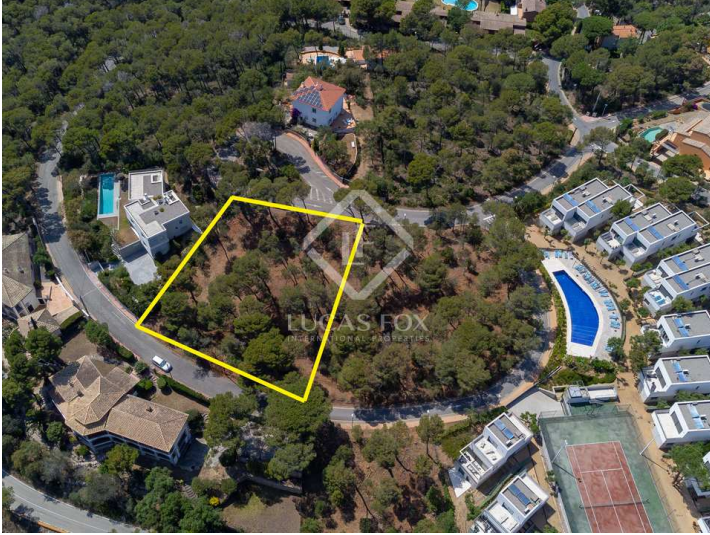

600.000 € Terreno - Venda

Terreno Excelentes condições à venda em Llafranc / Calella / Tamariu, Costa Brava

Spain » Costa Brava » Llafranc / Calella / Tamariu » 17212

1.530m² 1.530m²
Plano area do terreno

Informação importante em relação às propriedades oferecidas pela Lucas Fox. Os dados de cada imóvel não são parte de uma oferta ou de um contrato. Não devem ser consideradas exactas ou factíveis as declarações feitas por Lucas Fox, verbalmente ou por escrito, a respeito do imóvel, o estado em que se encontra ou o seu valor. Nem a Lucas Fox nem nenhum outro agente associado tem nenhuma autoridade para realizar declarações acerca do imóvel, assim como, toda a informação está livre de responsabilidade por parte dos agentes, vendedor (es) senhorio (s). Antes de assinar qualquer documento relacionado com o imóvel, recomendamos a todos os clientes que consultem um advogado por sua própria conta e em caso necessário, façam uma investigação com o sentido de determinar o seu estado e tamanho. O comprador deve verificar as áreas, tamanho e distâncias uma vez que são valores aproximados.

Contacte-nos sobre esta propriedade

+34 872 22 32 62 • costabrava@lucasfox.com • lucasfox.pt • Calle Forgas i Elias 6, Begur, Spain