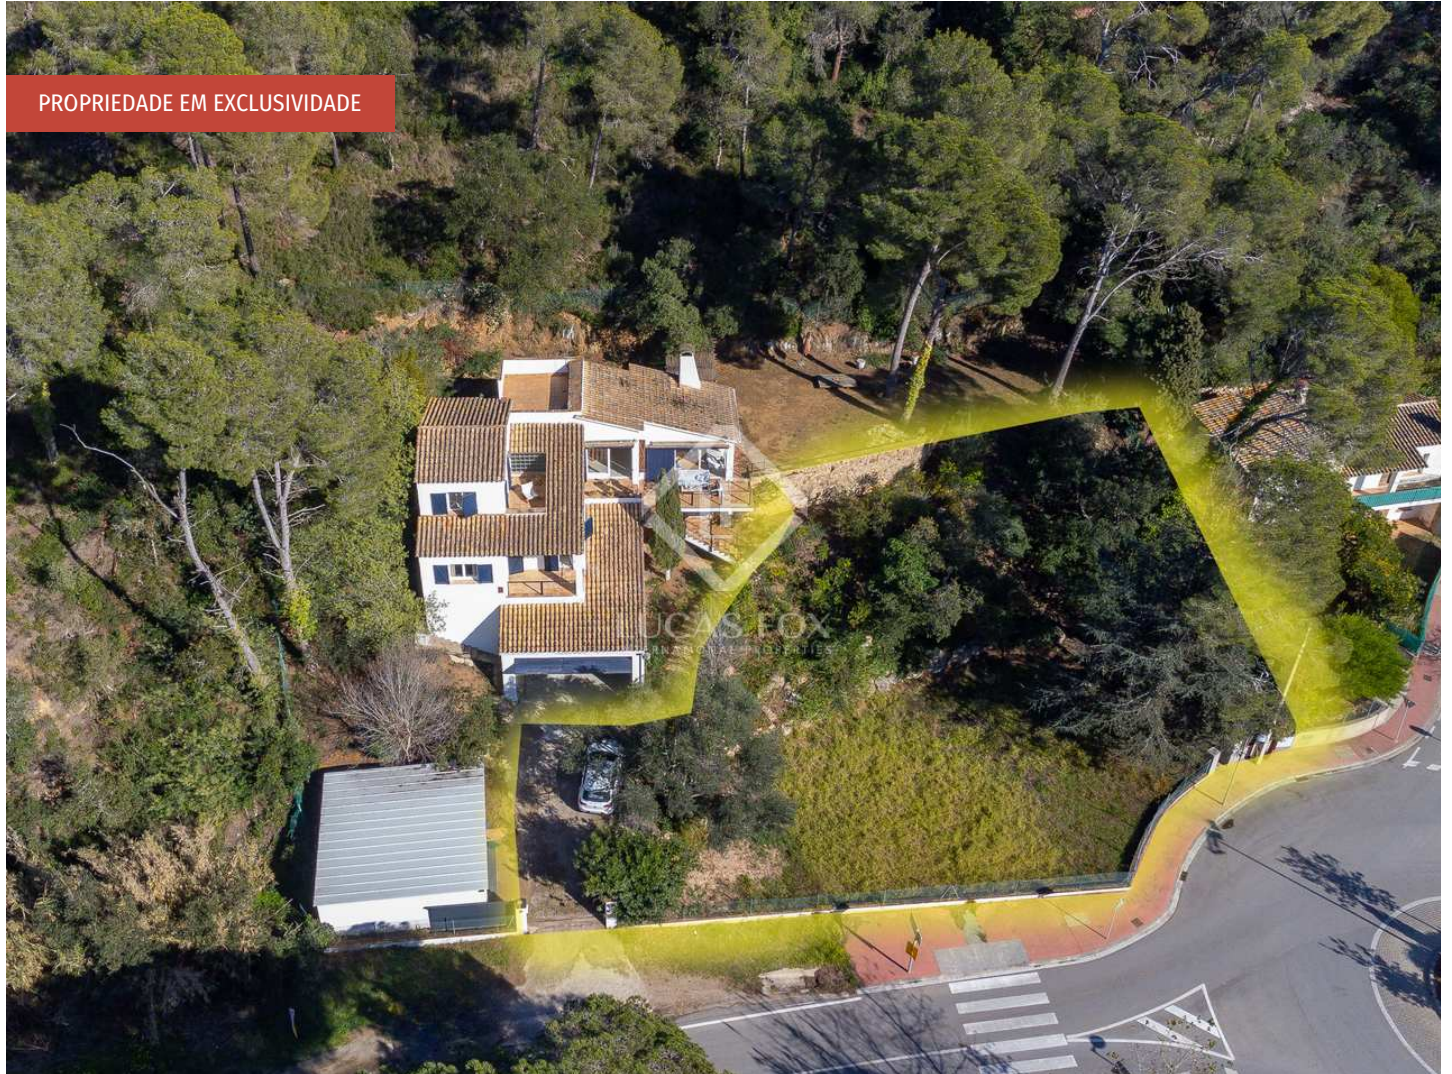

550.000 € Terreno - Venda - Propriedade em exclusividade

Terreno Excelentes condições à venda em Llafranc / Calella / Tamariu, Costa Brava

Spain » Costa Brava » Llafranc / Calella / Tamariu » 17211

800m²

area do terreno

Contacte-nos sobre esta propriedade

+34 872 22 32 62 • costabrava@lucasfox.com • lucasfox.pt • Calle Forgas i Elias 6, Begur, Spain