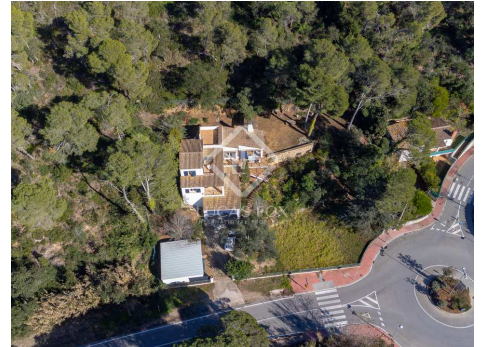

Uma oportunidade excepcional na área muito procurada de Llafranc. Este terreno plano para construção tem 800 m², oferecendo uma localização privilegiada com fácil acesso e a uma curta e fácil caminhada da deslumbrante Praia de Llafranc.

Situado num dos bairros mais desejados de Llafranc, este terreno possui um terreno cómodo e suave, tornando-o facilmente acessível sem declives acentuados.

As fotos exemplificam e indicam os limites do lote, segregado da propriedade vizinha.

A regulamentação atual permite:

- possibilidade de construção de imóvel individual de 2 pisos (rés-do-chão + 1)
- uma construção de 0,4 m² de telhado por m² de lote = aproximadamente 320 m² de área construída
- uma taxa de ocupação máxima de 25%

Aproveite esta oportunidade única para criar uma casa sob medida no coração de Llafranc. A localização procurada, aliada às características favoráveis do terreno, fazem deste um investimento de destaque e uma extraordinária oportunidade para criar uma residência perfeitamente adaptada às suas preferências.