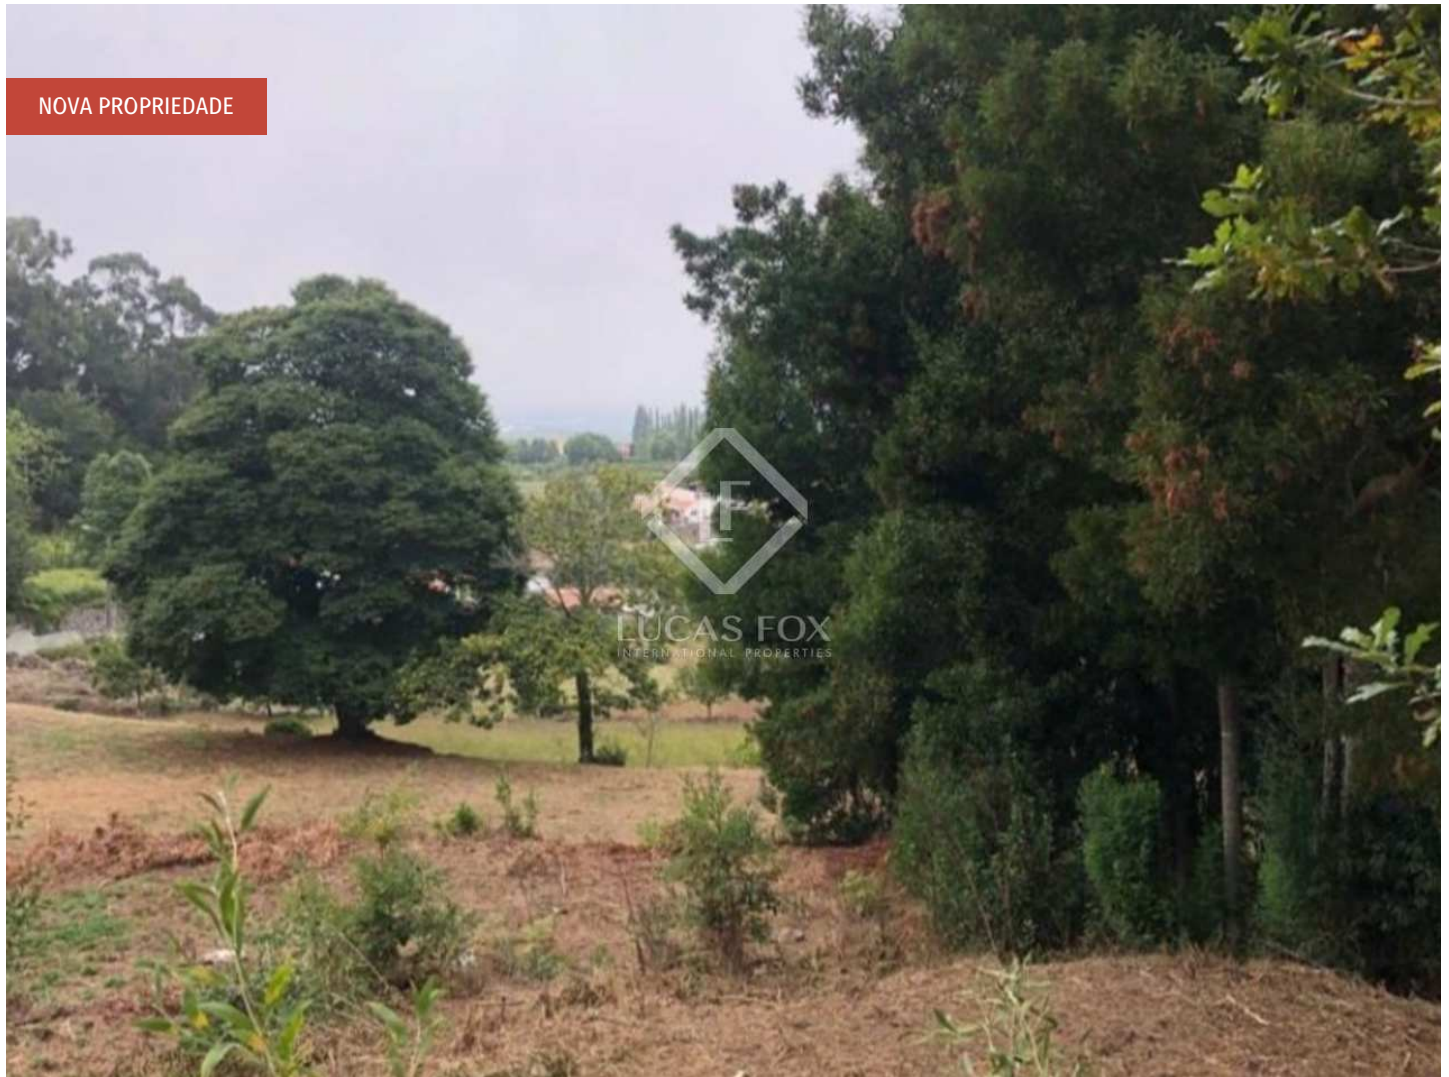

220.000 € Terreno - Venda - Nova propriedade
Terreno para loteamento na praia de Moledo

Portugal » Porto » 4910-411

5.370m²
area do terreno

Contacte-nos sobre esta propriedade

+351 221107946 • porto@lucasfox.com • lucasfox.pt • Av. Brasil, 330, Porto, Portugal, Portugal

220.000 € Terreno - Venda - Nova propriedade

Terreno para loteamento na praia de Moledo

Portugal » Porto » 4910-411

5.370m²

area do terreno

DESCRIÇÃO

Terreno para loteamento na praia de Moledo

Este terreno, situado a aproximadamente 800 metros da Praia de Moledo, tem uma área total de 5370 m² e um projeto de loteamento aprovado pela Câmara Municipal de Caminha.

Lote 1: 1211,30 m²

Lote 2: 915,50 m²

Lote 3: 584,00 m²

Lote 4: 686,70 m²

Lote 5: 672,70 m²

lucasfox.pt/go/opo42700

Contacte-nos sobre esta propriedade

+351 221107946 • porto@lucasfox.com • lucasfox.pt • Av. Brasil, 330, Porto, Portugal, Portugal