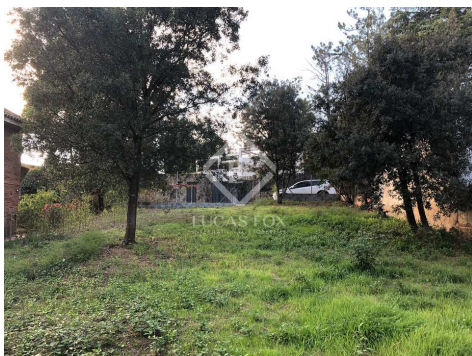

445.000 € Terreno - Venda

Terreno Excelentes condições à venda em Valldoreix, Barcelona

Spain » Barcelona » Sant Cugat » Valldoreix » 08195

650m²   **650m²**

Plano   area do terreno

Contacte-nos sobre esta propriedade

+34 930 23 58 07 • santcugat@lucasfox.com • lucasfox.pt • Rambla de Ribatallada, 20, Sant Cugat del Vallés, Spain