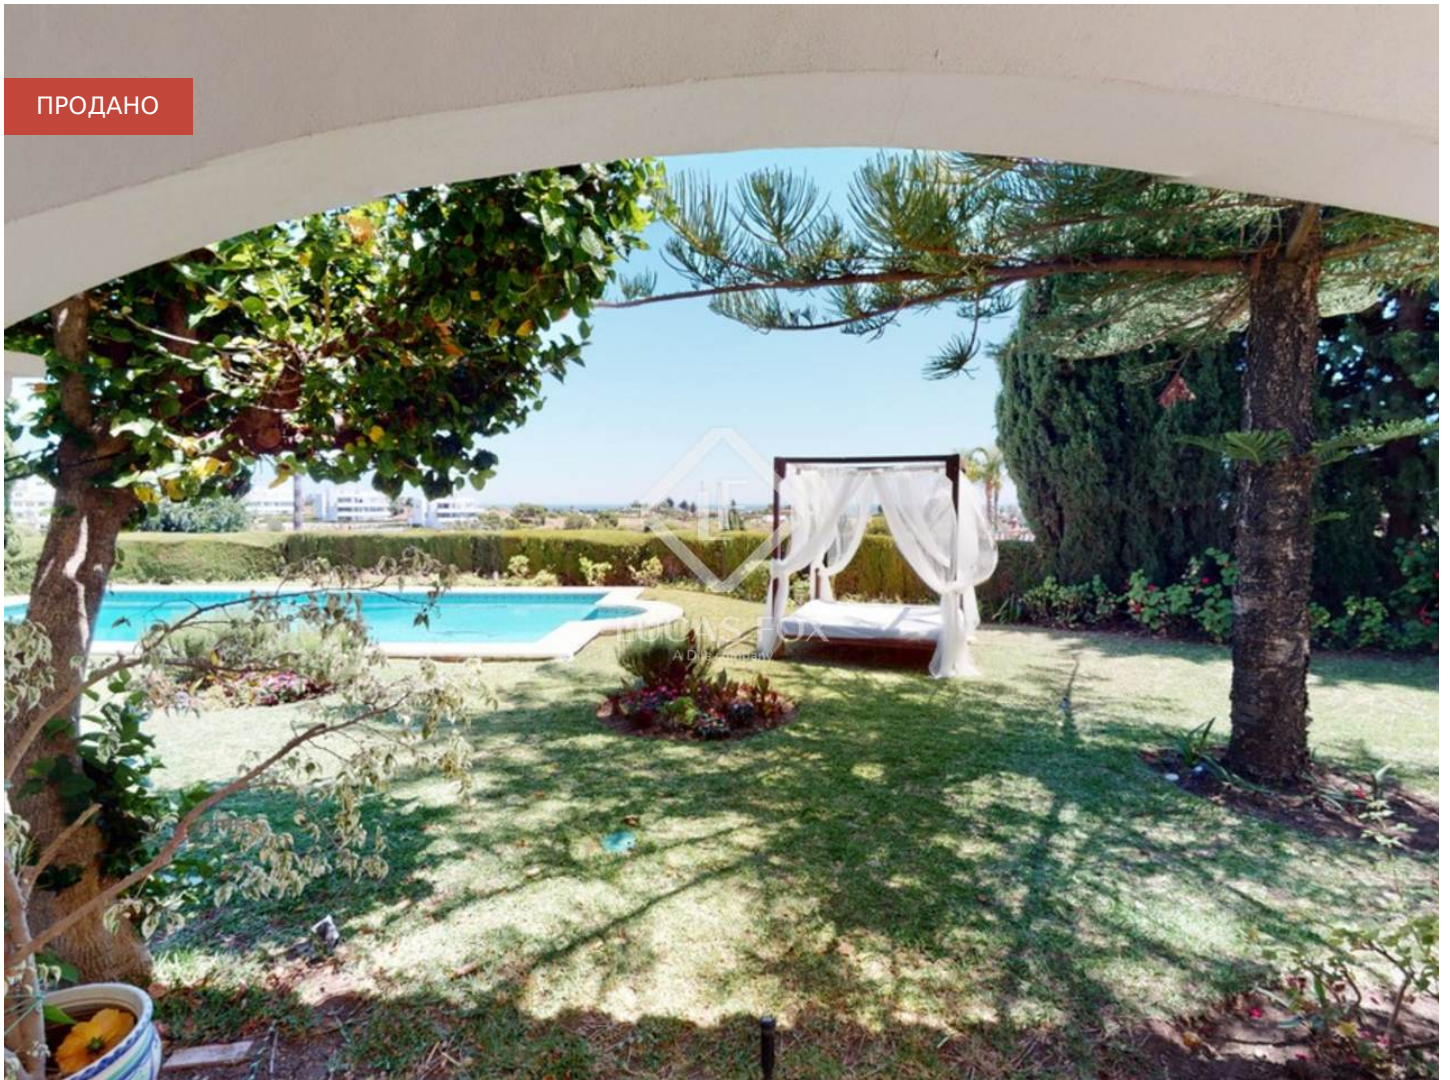

Цена по запросу Дом / Вилла - Продано

Дом / вилла на продажу: 3 спальни, 1,366m² Сад, Benahavís, Costa del Sol

Испания » Costa del Sol » Внутренний Бенаавис » Benahavís »

3	2	313m²	29m²	1.366m²
Спальни	Ванные комнаты	План этажа	Терраса	Сад

ПРОДАНО

Свяжитесь с нами для получения дополнительной информации о данном объекте

+34 951 12 00 18 • marbella@lucasfox.com • lucasfox.ru