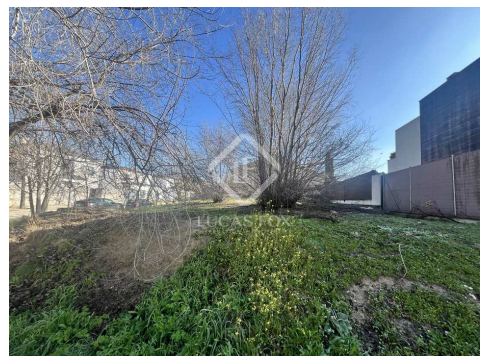

675 000 € Земельный участок - Продано Земельный участок на продажу; Посуэло, Мадрид

Испания » Мадрид » Посуэло » 28224

535m²

535m²

План этажа

Площадь участка

Свяжитесь с нами для получения дополнительной информации о данном объекте

+34 699 095 185 • pozuelo@lucasfox.es • lucasfox.ru • Avda. de Europa 38, Pozuelo de Alarcón, Испания