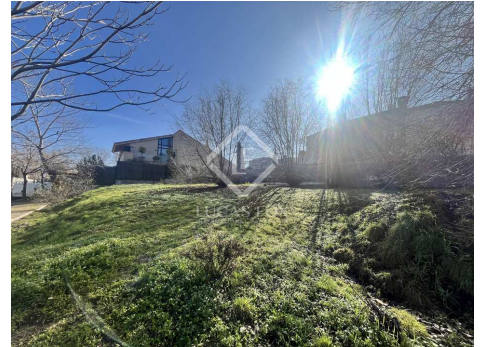

675 000 € Земельный участок - Продано

Земельный участок на продажу; Посуэло, Мадрид

Испания » Мадрид » Посуэло » 28224

535m²

План этажа

535m²

Площадь участка

ОБЗОР

Продается угловой участок в районе Ла-Пинада в Посуэло, недалеко от нескольких школ.

Lucas Fox Properties International представляет этот фантастический участок площадью более 535 м², на котором можно построить трехэтажный дом мечты.

Это угловой участок, расположенный на очень тихой улице в Посуэло-де-Аларкон, в районе Ла-Пинада, недалеко от Камино-де-лас-Уэртас и спортивного центра Прадилло. Кроме того, здесь отличное сообщество, поскольку он находится недалеко от основных подъездных путей к Мадриду.

Кроме того, он находится недалеко от магазинов, спортивных объектов, развлечений, ресторанов, медицинских центров, больниц и международных школ. Ла-Пинада имеет большие зеленые зоны, что делает его привилегированным районом города Посуэло.

Среди его характеристик - вода, электричество, природный газ, канализация, тротуары, общественное освещение, доступ к городским дорогам.

Городские правила:

- Частный жилой комплекс AS и AP
- Минимальные участки 500 м²
- Строительная площадь 500 м².
- Заполняемость 35%
- Высота 7 метров (2 этажа) над землей.
- Минимальный фасад участка 12 метров.
- Отступ, 5 метров от дорог общего пользования и 3 метра от границ.
- Подземная заполняемость, 35%

lucasfox.ru/go/poz47421

Свяжитесь с нами для получения дополнительной информации о данном объекте

+34 699 095 185 • pozuelo@lucasfox.es • lucasfox.ru • Avda. de Europa 38, Pozuelo de Alarcón, Испания