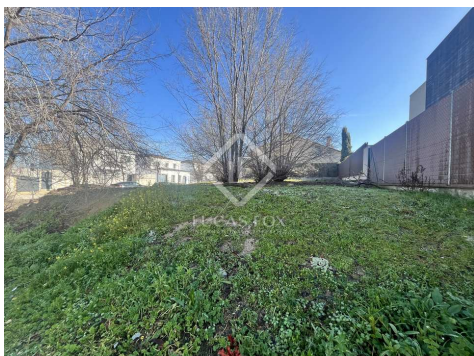

675 000 € Земельный участок - Продано Земельный участок на продажу; Посуэло, Мадрид

Испания » Мадрид » Посуэло » 28224

535m²

535m²

План этажа

Площадь участка

Свяжитесь с нами для получения дополнительной информации о данном объекте

+34 699 095 185 • pozuelo@lucasfox.es • lucasfox.ru • Avda. de Europa 38, Pozuelo de Alarcón, Испания