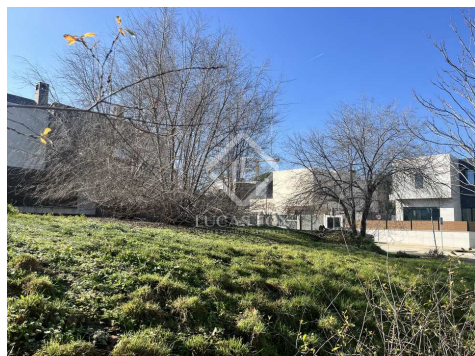

675 000 € Земельный участок - Продано Земельный участок на продажу; Посуэло, Мадрид

Испания » Мадрид » Посуэло » 28224

535m²

535m²

План этажа

Площадь участка

Свяжитесь с нами для получения дополнительной информации о данном объекте

+34 699 095 185 • pozuelo@lucasfox.es • lucasfox.ru • Avda. de Europa 38, Pozuelo de Alarcón, Испания