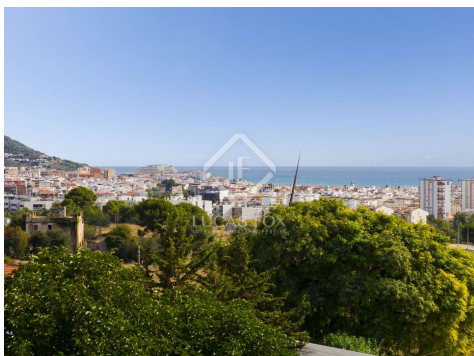

650 000 € Plot - Såld

Plot till salu i Vallpineda, Barcelona

Spanien » Barcelona » Sitges » Vallpineda / Santa Barbara » 08870

600m²   1.133m²
Planlösning   Totalyta

SÅLD

Kontakta oss angående denna fastigheten

+34 935 952 550 • sitges@lucasfox.com • lucasfox.se • Calle Major, 34, Sitges, Spanien