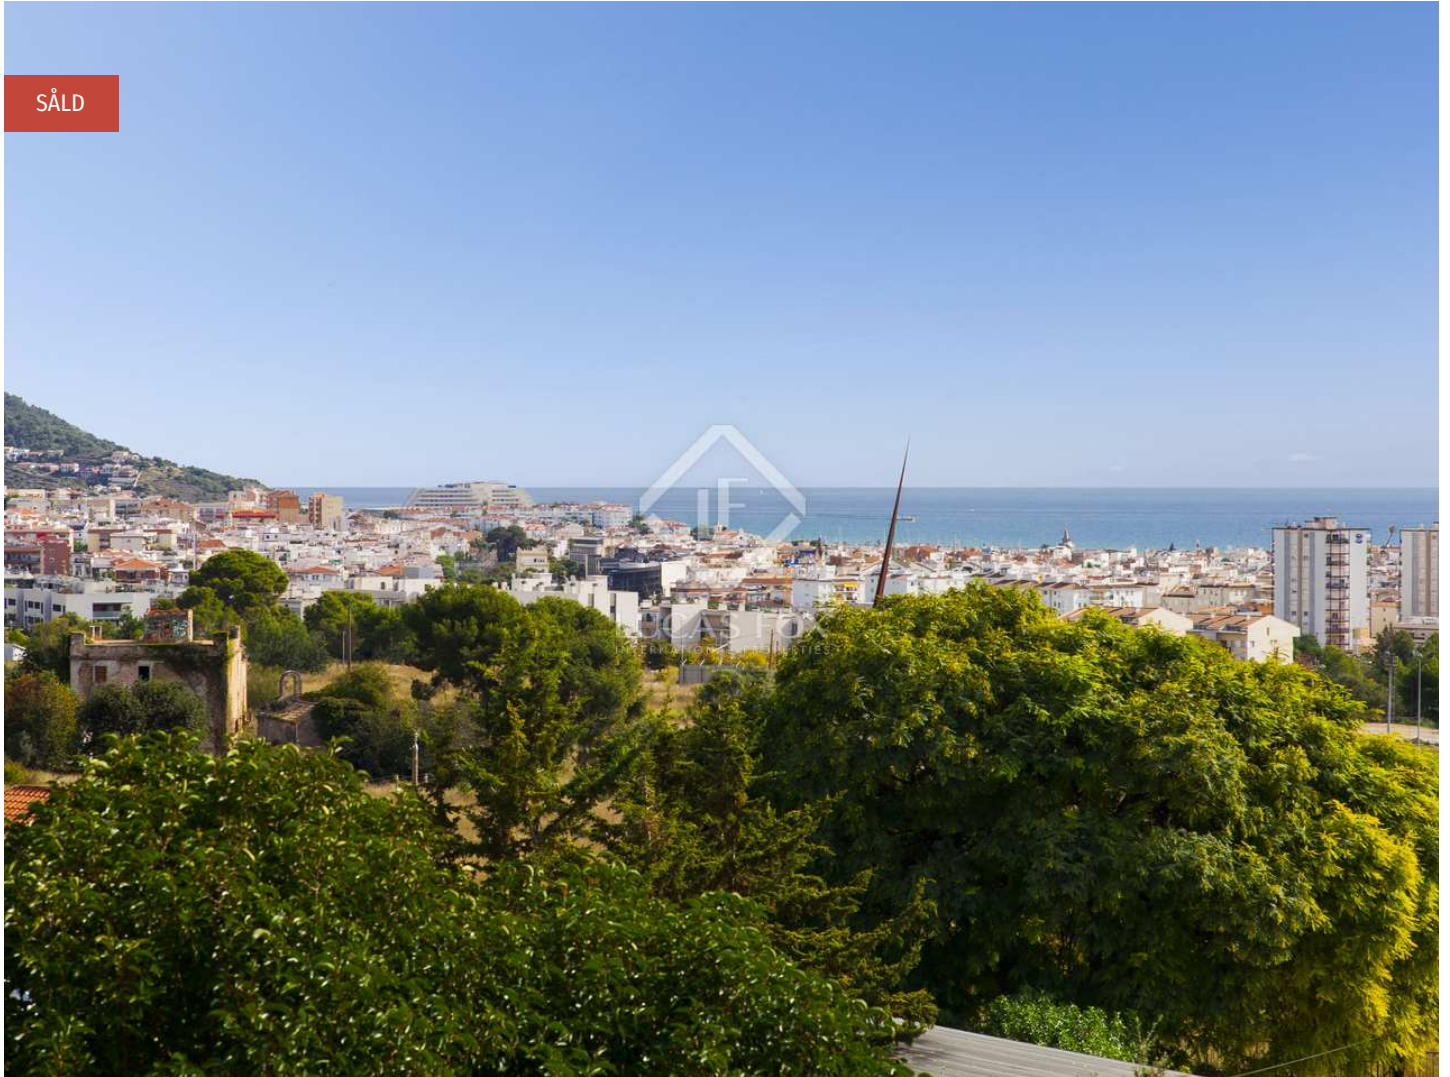

650 000 € Plot - Såld

Plot till salu i Vallpineda, Barcelona

Spanien » Barcelona » Sitges » Vallpineda / Santa Barbara » 08870

600m² 1.133m²
Planlösning Totalyta

SÅLD

Kontakta oss angående denna fastigheten

600m² **1.133m²**
Planlösning Totalyta

ÖVERBLICK

Väl belägen tomt i bostadsområdet Santa Barbara med vacker utsikt över havet och bergen och bara 5 minuter från Sitges med bil.

Detta är ett utmärkt tillfälle att förvärva en tomt i området Santa Barbara i Sitges.

Tomten har attraktiv utsikt över havet och bergen och ligger bara 5 minuter från Sitges med bil, mycket nära motorvägen och internationella skolor.

Möjlighet till ett fristående enfamiljshusprojekt upp till 600 m2 med två våningar plus en källare med havsutsikt från bottenvåningen.