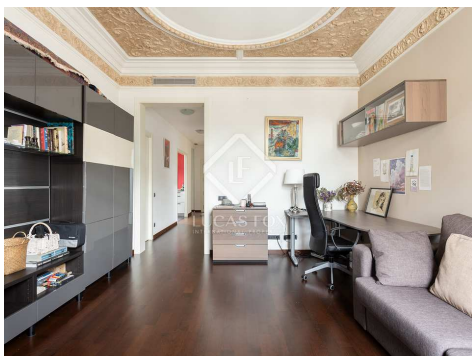

595 000 € Takvåning - Till salu

Takvåning med 2 Sovrum till salu i Eixample Höger, Barcelona

Spanien » Barcelona » Barcelona city » Eixample Höger » 08010

2   **2**   **85m²**
Sovrum   Badrum   Planlösning

Kontakta oss angående denna fastigheten

+34 933 562 989 • info@lucasfox.com • lucasfox.se • Passeig de Gràcia 78, Principal 29, Barcelona, Spanien