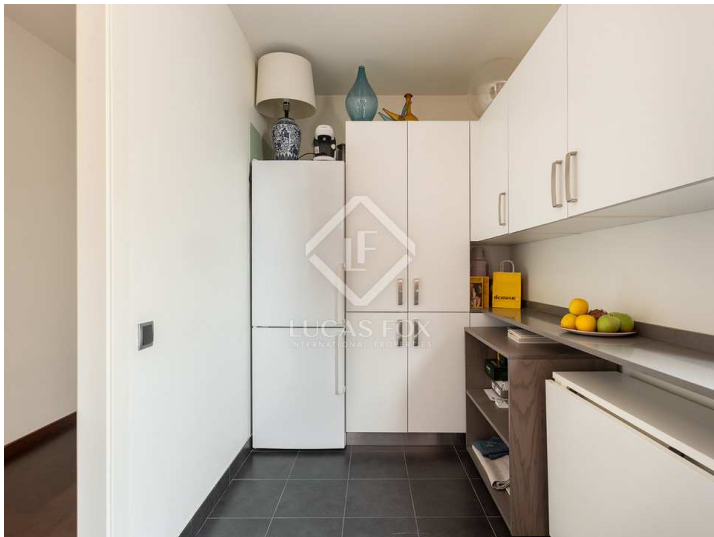

595 000 € Takvåning - Till salu

Takvåning med 2 Sovrum till salu i Eixample Höger, Barcelona

Spanien » Barcelona » Barcelona city » Eixample Höger » 08010

2   2   85m²
Sovrum   Badrum   Planlösning

Viktig information om fastigheter som erbjuds av Lucas Fox. Alla fastigheters uppgifter är inte ett erbjudande eller avtal, eller en del av en. Du bör inte förlita sig på uttalanden från Lucas Fox i de uppgifter, varken muntligen eller skriftligen som materiellt riktiga om fastigheten, dess skick eller dess värde. Varken Lucas Fox eller någon tillhörande agent har någon rätt att göra några utfästelser om fastigheten, och all information som ges ut är följaktligen helt utan ansvar för medlaren, säljare eller leasegivare. Innan undertecknandet av alla handlingar som rör fastigheten rekommenderar vi att alla köpare konsulterar en oberoende advokat och vid behov genomför en undersökning av fastigheten för att säkerställa tillståndet/mätningar. Områden, mätningar och givna avstånd är ungefärliga och bör kontrolleras av köparen.

Kontakta oss angående denna fastigheten

+34 933 562 989 • info@lucasfox.com • lucasfox.se • Passeig de Gràcia 78, Principal 29, Barcelona, Spanien