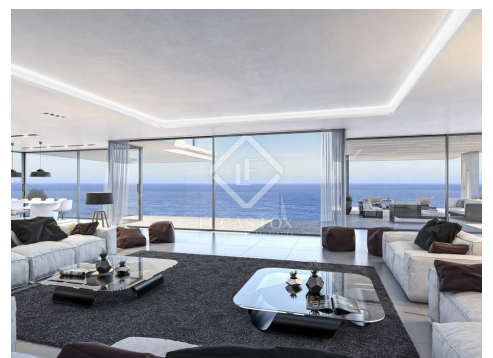

3 500 000 € Hus/Villa - Till salu

Excellent Hus/Villa med 4 Sovrum till salu i Jávea, Costa Blanca

Spanien » Costa Blanca » Jávea » 03730

4	6	475m²	2,200m²
Sovrum	Badrum	Byggyta	Totalyta

Kontakta oss angående denna fastigheten

+34 965 79 33 63 • javea@lucasfox.es • lucasfox.se • Avda. del Pla, 126 CCA 1.12, Jávea, Spanien