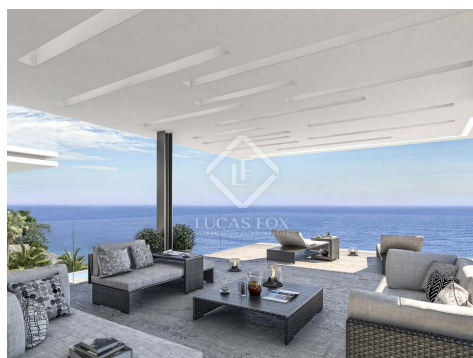

3 500 000 € Hus/Villa - Till salu

Excellent Hus/Villa med 4 Sovrum till salu i Jávea, Costa Blanca

Spanien » Costa Blanca » Jávea » 03730

4	6	475m²	2,200m²
Sovrum	Badrum	Byggyta	Totalyta

Kontakta oss angående denna fastigheten

+34 965 79 33 63 • javea@lucasfox.es • lucasfox.se • Avda. del Pla, 126 CCA 1.12, Jávea, Spanien