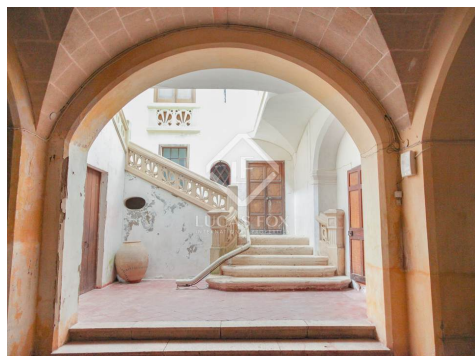

2 310 000 € Hotel - Såld

Nybyggd hotel med 15 Sovrum till salu i Ciutadella, Menorca

Spanien » Menorca » Ciutadella de Menorca » 07760

15	18	1.600m²	440m²
Sovrum	Badrum	Planlösning	Totalyta

Kontakta oss angående denna fastigheten

+34 971 484 121 • menorca@lucasfox.es • lucasfox.se • C. Roser, No. 13, Bajos, Ciutadella de Menorca, Spanien