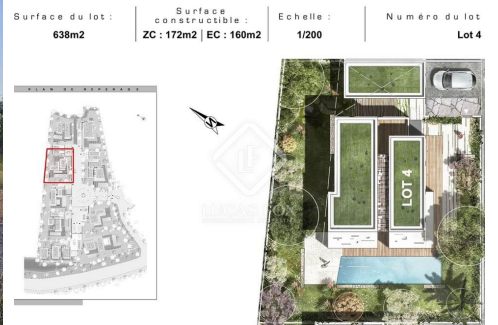

427 000 € Plot - Till salu

Nybyggd plot till salu i Montpellier Region, Montpellier

France » Montpellier » Montpellier Region » 34980

638m²

Totalyta

Kontakta oss angående denna fastigheten

+33 4 67 60 59 14 • montpellier@lucasfox.com • lucasfox.se • 16 avenue Jean Jaurès, Castelnau-le-Lez, Montpellier, France