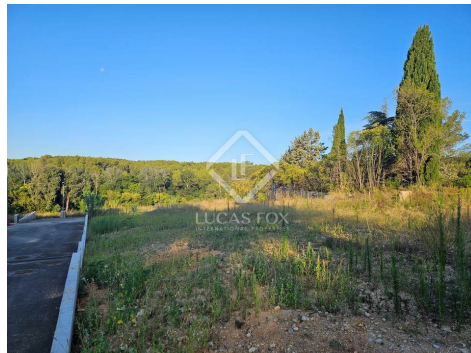

435 000 € Plot - Till salu

Nybyggd plot till salu i Montpellier Region, Montpellier

France » Montpellier » Montpellier Region » 34980

650m²

Totalyta

Surface du lot :	Surface constructible :	Echelle :	Numero du lot
650m²	ZC : 182m² | EC : 165m²	1/200	Lot 3