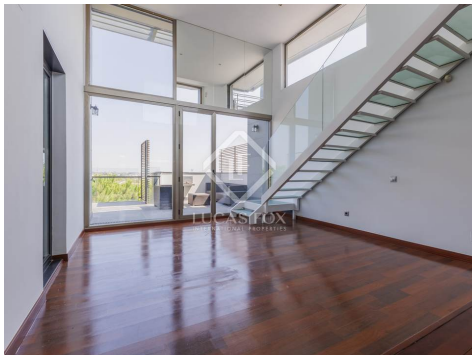

1 055 000 € Takvåning - Till salu

Excellent takvåning med 3 Sovrum med 85m² terrass till salu i Majadahonda, Madrid

Spanien » Madrid » Majadahonda » 28222

3	3	203m²	85m²
Sovrum	Badrum	Planlösning	Terrass

Kontakta oss angående denna fastigheten

+34 699 095 185 • pozuelo@lucasfox.es • lucasfox.se • Avda. de Europa 38, Pozuelo de Alarcón, Spanien