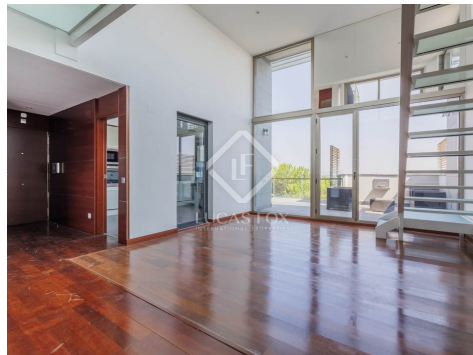

1 055 000 € Takvåning - Till salu

Excellent takvåning med 3 Sovrum med 85m² terrass till salu i Majadahonda, Madrid

Spanien » Madrid » Majadahonda » 28222

3	3	203m²	85m²
Sovrum	Badrum	Planlösning	Terrass

Kontakta oss angående denna fastigheten

+34 699 095 185 • pozuelo@lucasfox.es • lucasfox.se • Avda. de Europa 38, Pozuelo de Alarcón, Spanien