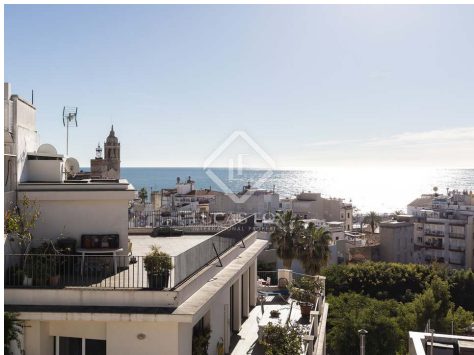

€670,000 [?] [?] - [?] [?]

Sitges Town, [?] [?] [?] [?] 4 [?] [?] [?] [?] [?] [?] 20m² [?] [?]

[?] [?] » [?] [?] [?] » [?] [?] » Sitges Town / Sant Sebastian / Aiguadolç » 08870

4 2 130m² 20m²
[?] [?] [?] [?] [?] [?]