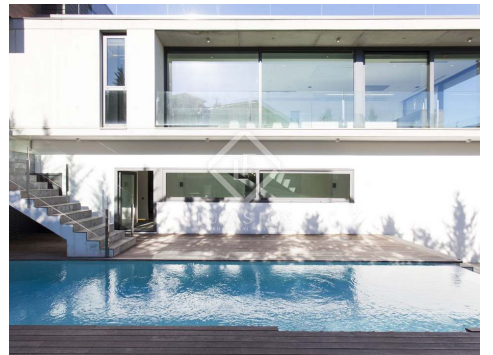

?? ? ? ? ? / ? ? - ? ?

Terramar, ? ? ? ? 5 ? ? ? / ? ? ? ?

?? ? » ?? ? ? » ?? ? » Can Girona / Terramar / Vinyet / Can Pei » 08870

5 6 487m² 1,250m²
? ? ? ? ? ? ? ? ? ? ? ? ? ?

?? ? ? ? ? ? ? ? ? ? ? ? ?