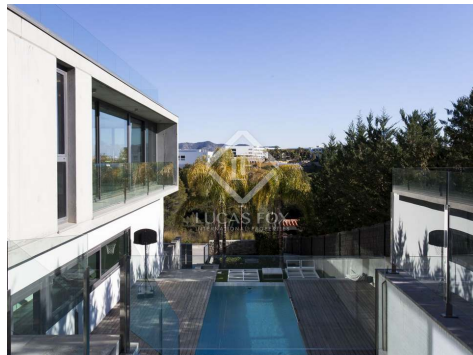

?? ? ? ? ? / ? ? - ? ?

Terramar, ? ? ? ? 5 ? ? ? / ? ? ? ?

?? ? » ?? ? ? » ?? ? » Can Girona / Terramar / Vinyet / Can Pei » 08870

5 6 487m² 1,250m²
? ? ? ? ? ? ? ? ? ? ? ? ? ?

?? ? ? ? ? ? ? ? ? ? ? ? ?