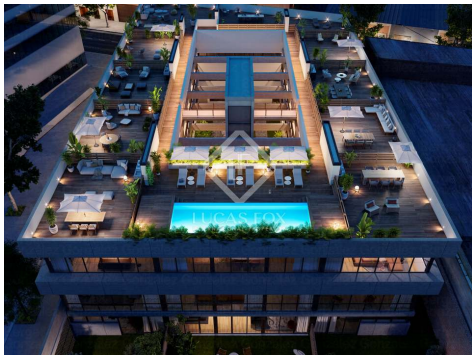

€930,600 -
 1 86m²
 08018

1 1 109m² 86m²

?