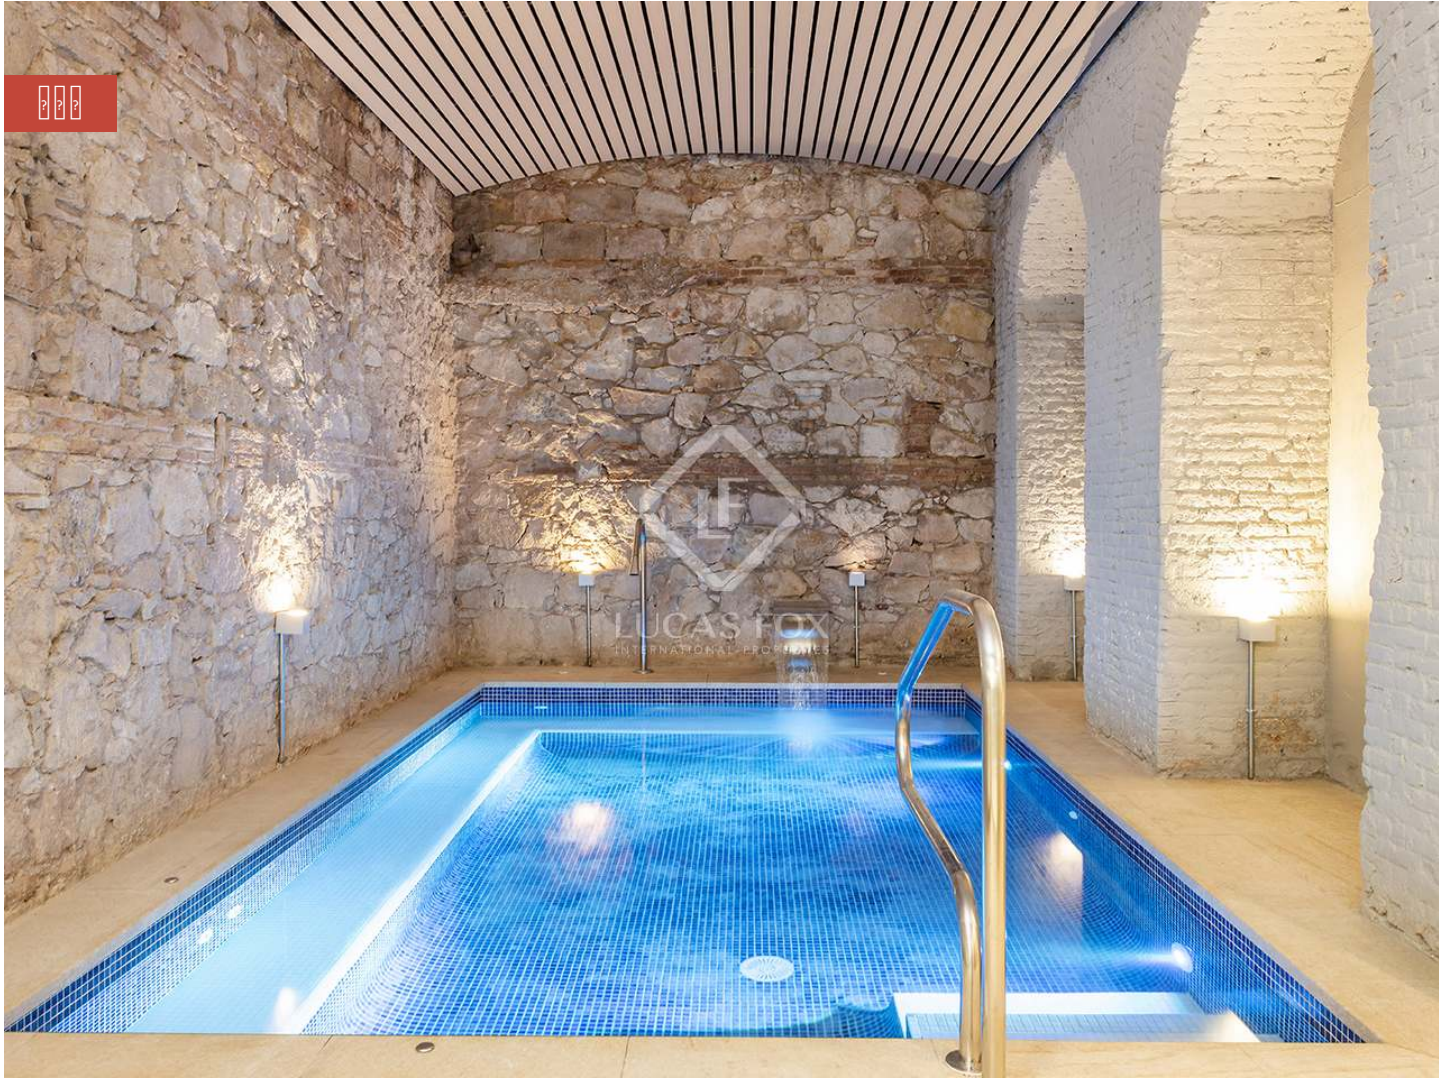

€2,250 [?] [?] [?] [?] [?] [?] - [?] [?] - [?] [?] [?]
Eixample Left, [?] [?] [?] [?] [?] [?] 3 [?] [?] [?] [?] [?] [?] 19m² [?] [?]

[?] [?] » [?] [?] [?] [?] [?] [?] [?] » Eixample Left » 08007

3 2 93m² 19m²
[?] [?] [?] [?] [?] [?] [?] [?]