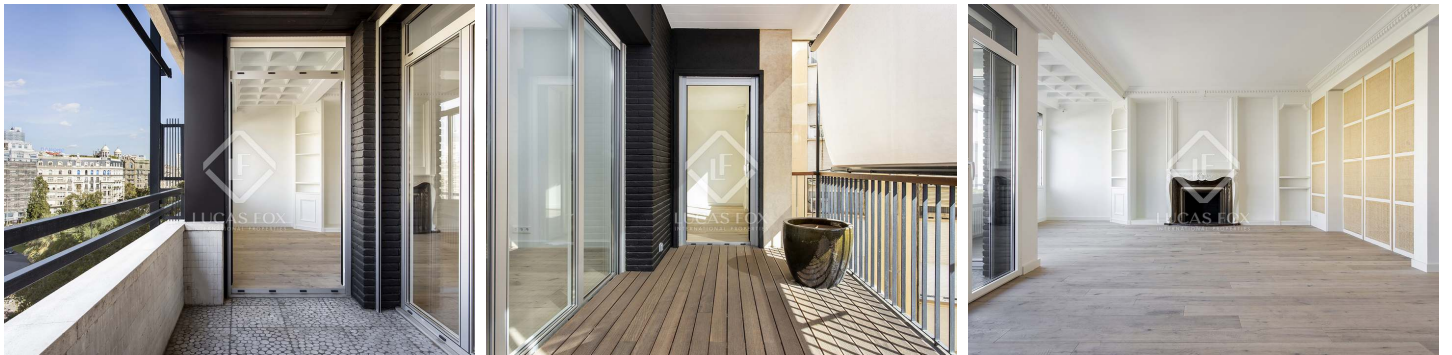

€3,550 [?] [?] [?] [?] [?] [?] - [?] [?]
Turo [?] [?] [?] [?] [?] [?] **3** [?] [?] [?] [?] [?] [?] **14m²** [?] [?]
 [?] [?] » [?] [?] [?] [?] » [?] [?] [?] [?] [?] » Turo [?] [?] » 08029

3 [?] **2** [?] **185m²** [?] [?] [?] **14m²** [?] [?]