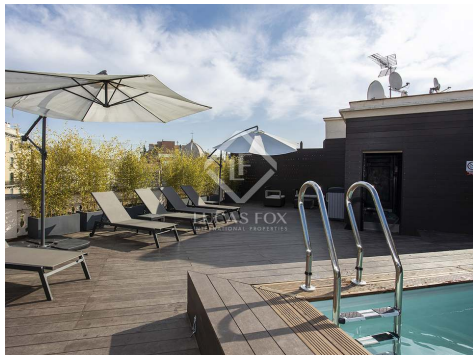

€2,300 [?] [?] [?] [?] [?] [?] - [?] [?] [?]

Eixample Right, [?] [?] [?] [?] 3 [?] [?] [?] [?]

[?] [?] » [?] [?] [?] » [?] [?] [?] [?] » Eixample Right » 08009

3 2 90m²
[?] [?] [?] [?] [?]

Property available for temporary rent
(minimum 6 months)
Propiedad disponible en alquiler de temporada
(mínimo 6 meses)