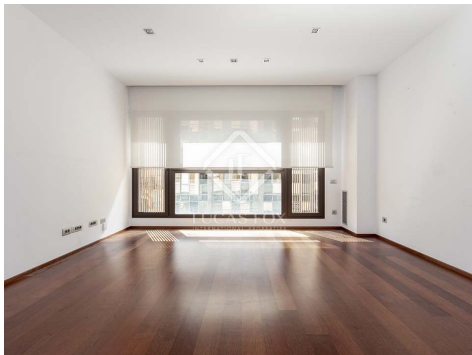

€1,800 [?] [?] [?] [?] [?] [?] - [?] [?]

Eixample Left, [?] [?] [?] [?] 2 [?] [?] [?] [?]

[?] [?] » [?] [?] [?] [?] [?] [?] [?] [?] [?] [?] » Eixample Left » 08007

2 2 87m²
[?] [?] [?] [?] [?]

[?] [?] [?] [?] [?] [?] [?] [?] [?] [?] [?]