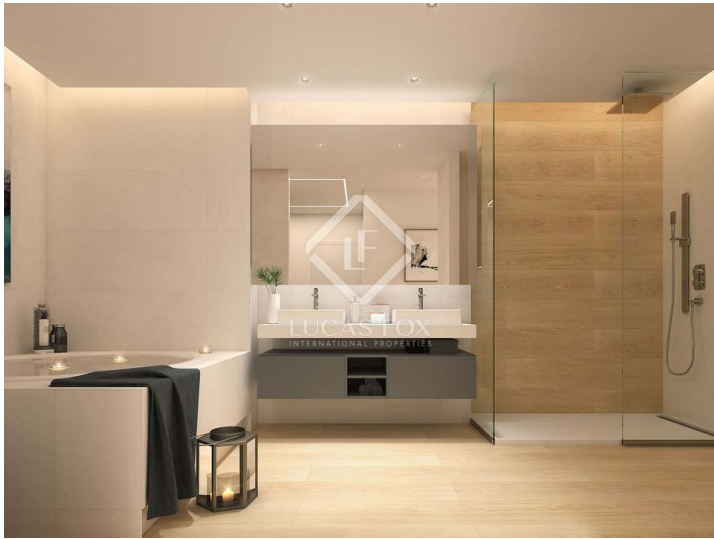

?? €2,175,000 ??

Can Aubarca ?? / ??, Ibiza Town, ??

?? / ?? Ibiza Town, ??, €2,175,000, ?? 11 ?? / ??

Q2 2022 11 6.0 442m² ?? ??
?? ?? ?? ??

Lucas Fox
Lucas Fox
Lucas Fox