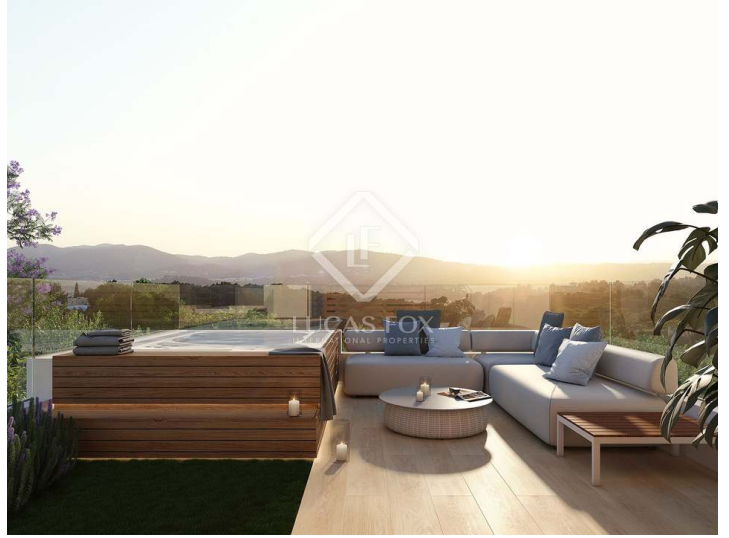

?? €2,175,000 ??

Can Aubarca ?? / ??, Ibiza Town, ??

?? / ?? Ibiza Town, ??, €2,175,000, ?? 11 ?? / ??

Q2 2022 11 6.0 442m² ?? ??
?? ?? ?? ??

Lucas Fox
Lucas Fox
Lucas Fox