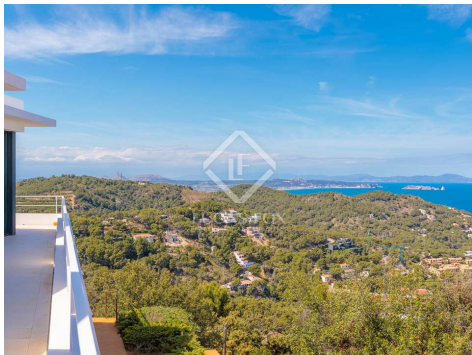

€1,550,000 [?][?]/[?][?] - [?][?] - [?][?][?][?]
Sa Riera / Sa Tuna, [?][?][?][?][?] 4 [?][?][?]/[?][?][?]

[?][?] » [?][?][?][?] » Begur » Sa Riera / Sa Tuna » 17255

4 5 390m² 850m²
[?][?] [?][?][?][?]

[?][?][?][?][?][?][?][?][?][?][?][?]