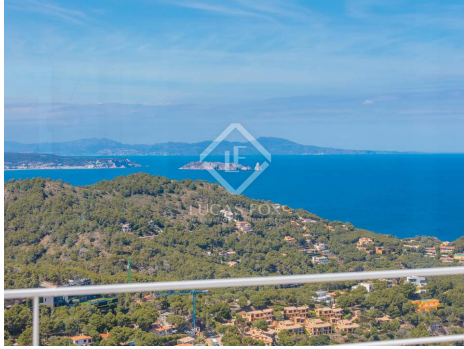

€1,550,000 [?][?]/[?][?] - [?][?] - [?][?][?][?]
Sa Riera / Sa Tuna, [?][?][?][?][?] 4 [?][?][?]/[?][?][?]

[?][?] » [?][?][?][?] » Begur » Sa Riera / Sa Tuna » 17255

4 5 390m² 850m²
[?][?] [?][?] [?][?][?][?] [?][?][?][?]