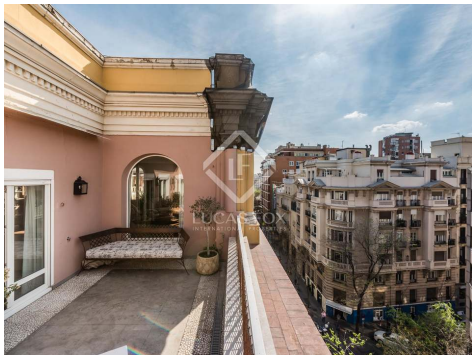

€1,750,000

Almagro, 20m²

Chamberí » Almagro » 28010

2 2 177m² 20m²

€1,750,000 [?] [?] [?] [?] - [?] [?]
Almagro, [?] [?] [?] 2 [?] [?] [?] [?] [?] [?] 20m² [?] [?]

[?] [?] » [?] [?] » [?] [?] [?] [?] » Chamberí » Almagro » 28010