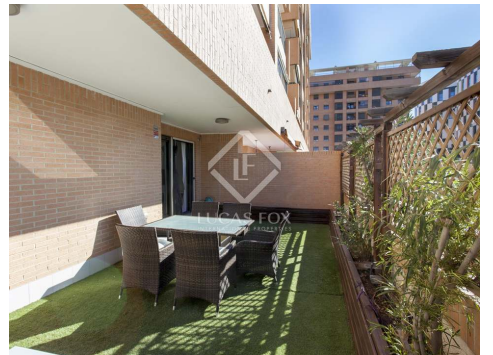

€400,000 [?] [?] - [?] [?]

Patacona / Alboraya, [?] [?] [?] [?] 3 [?] [?] [?] [?] [?] [?] 30m² [?] [?]

[?] [?] » [?] [?] [?] » [?] [?] [?] [?] » Patacona / Alboraya » 46120

3 2 140m² 30m²
[?] [?] [?] [?] [?] [?]